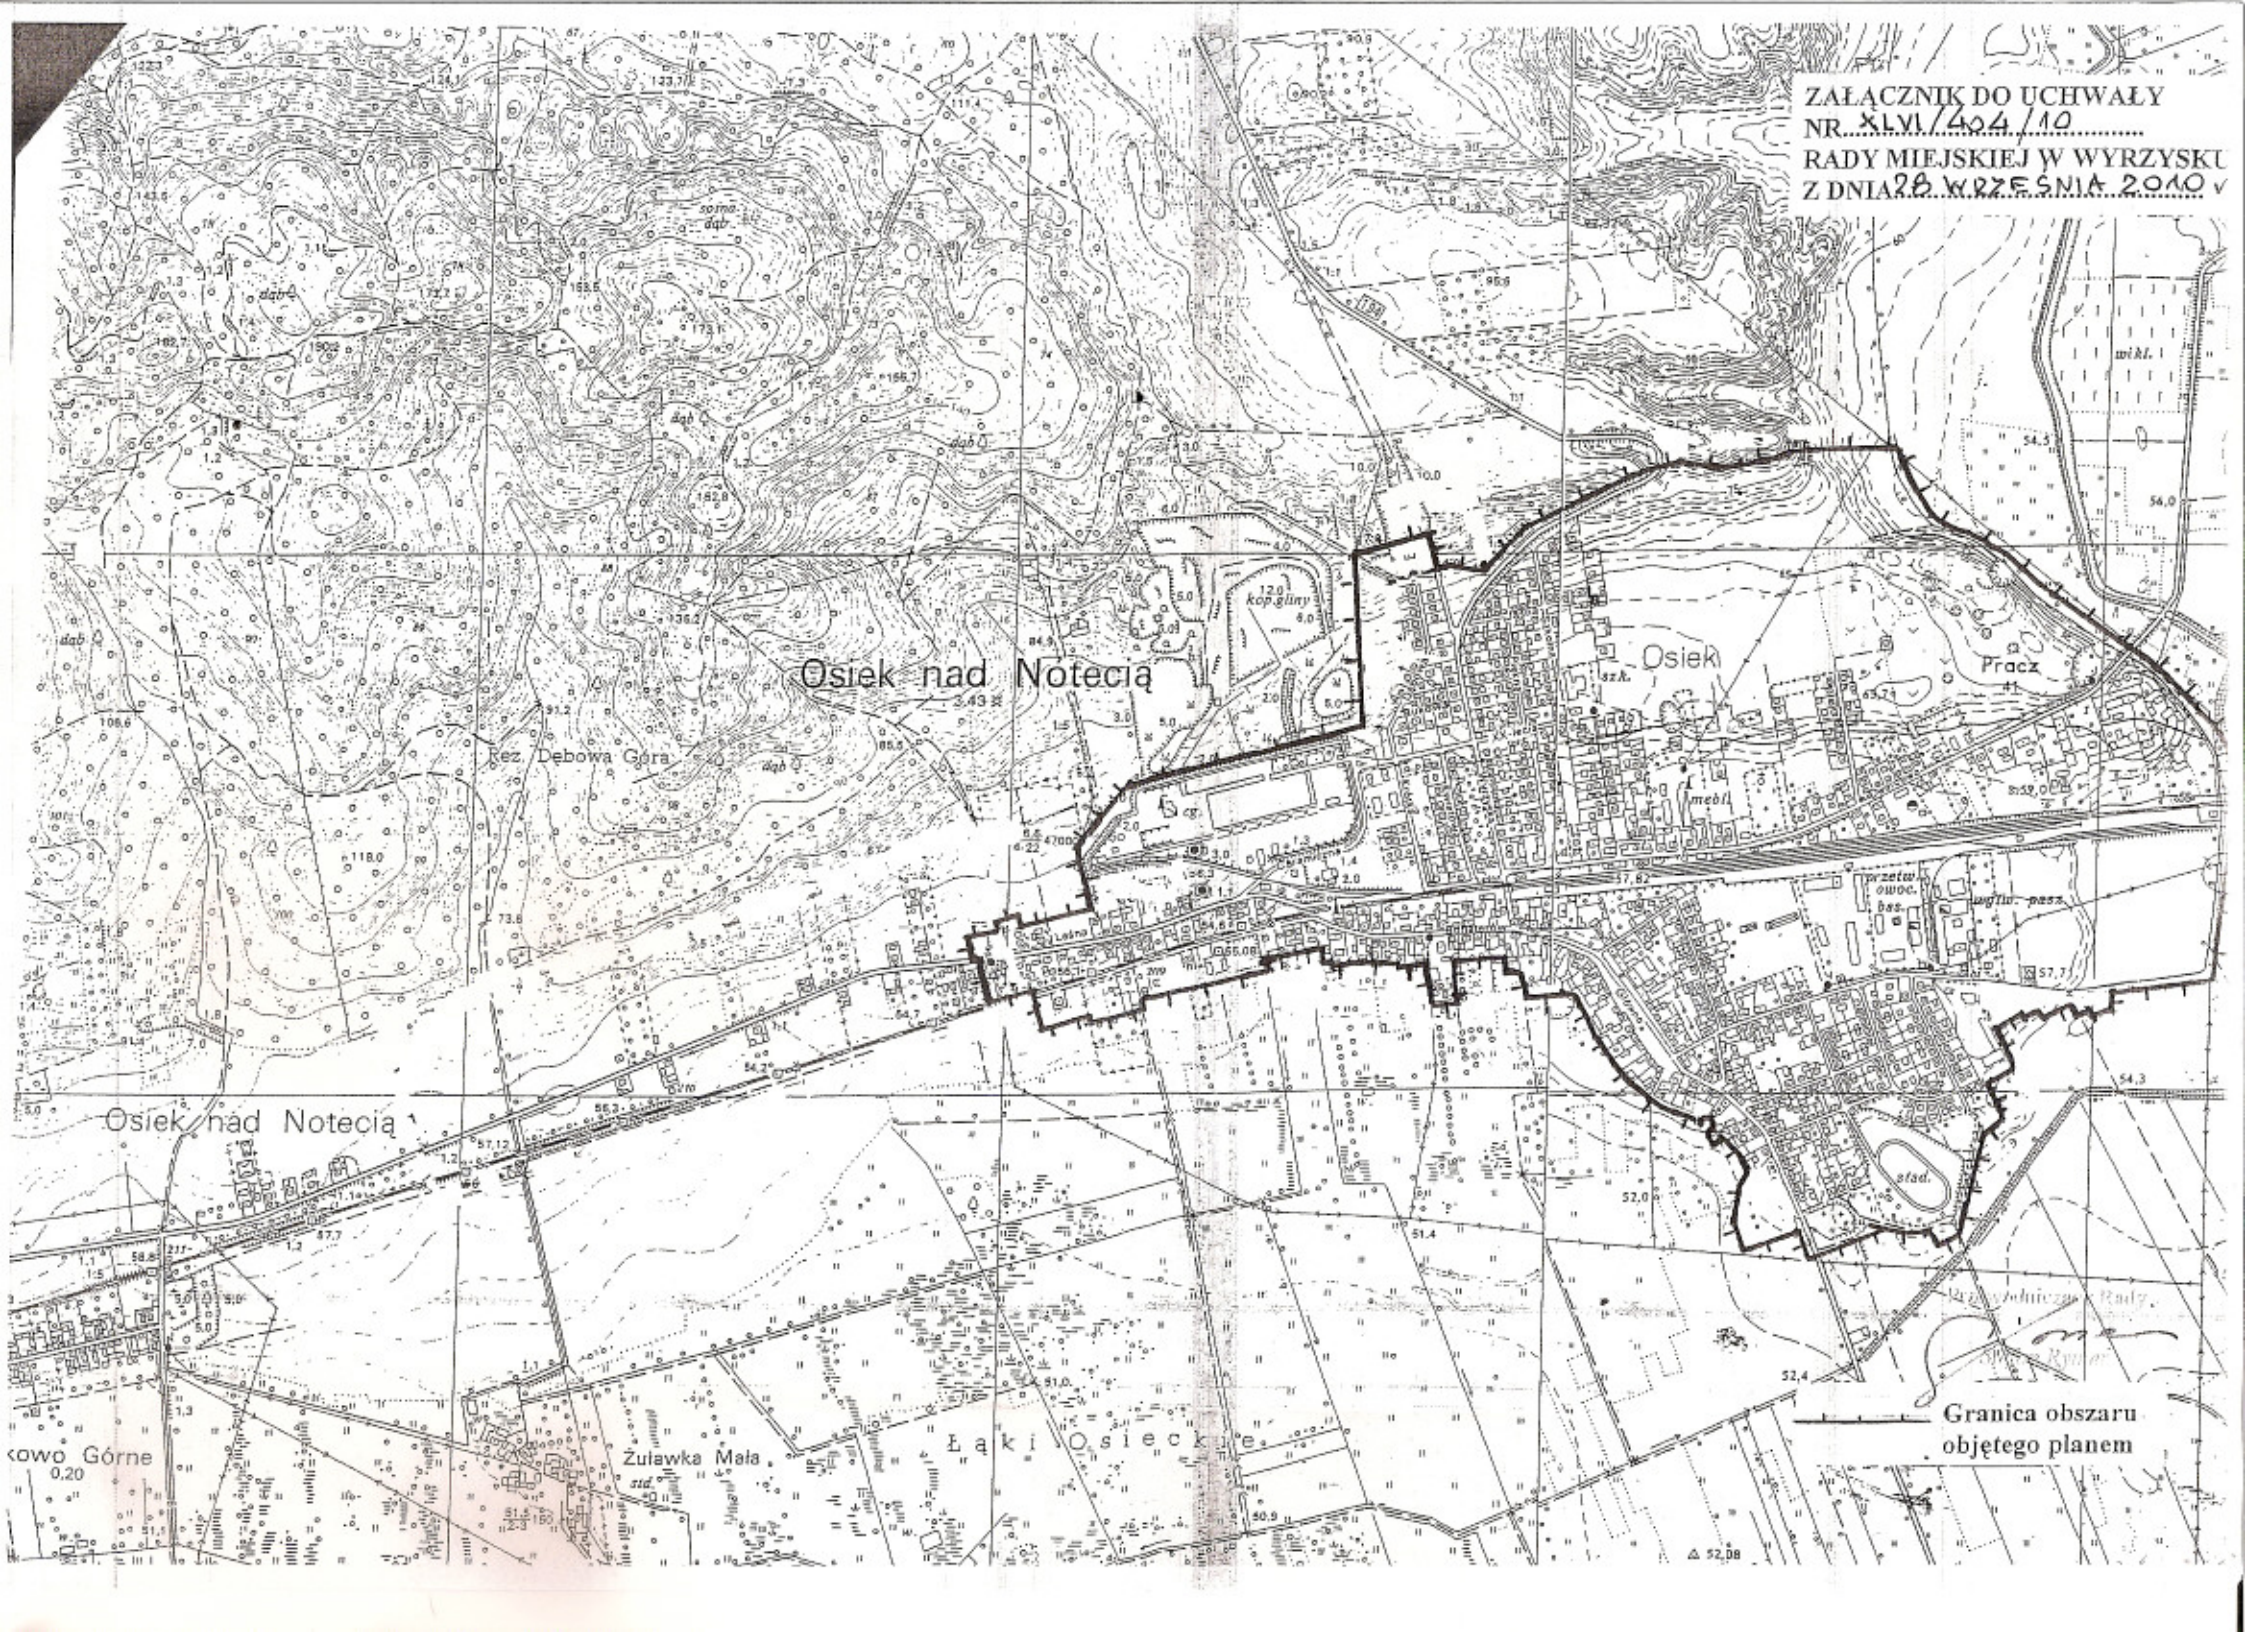

ZALĄCZNIK DO UCHWAŁY
NR XLVI/404/10.....
RADY MIEJSKIEJ W WYRZYCKU
Z DNIA 26. WRZEŚNIA 2010 r.

Osiek nad Notecią

Osiek

Pracze

120
kopiecin

Rez. Debową Góra

Osiek nad Notecią 1

Granica obszaru
objętego planem