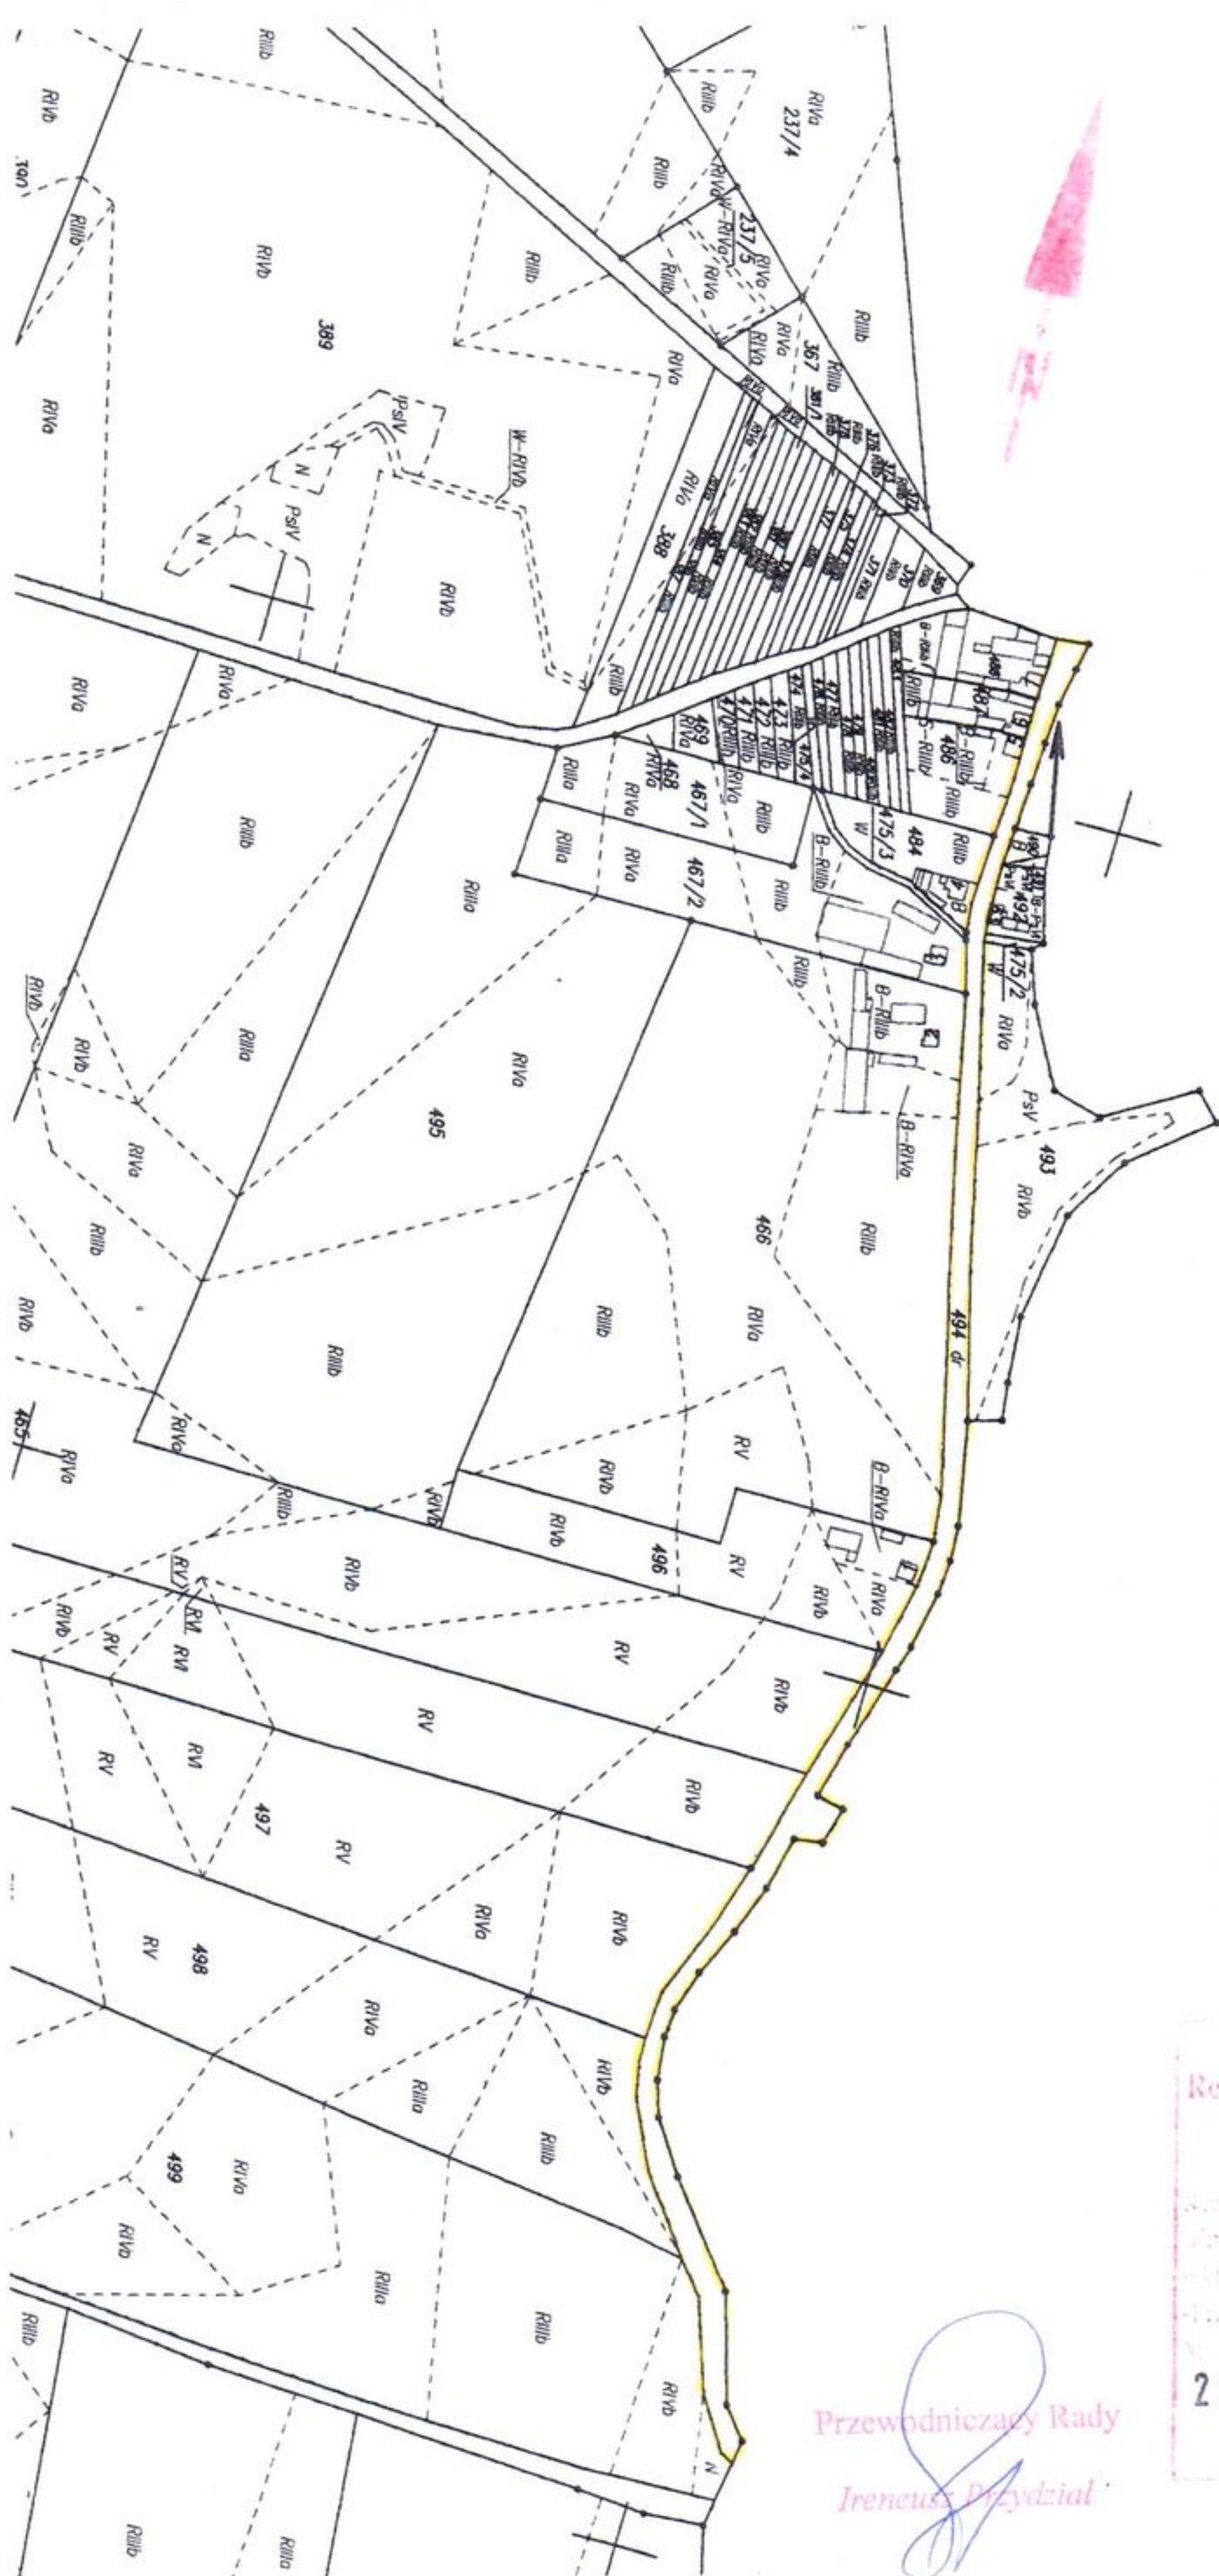

**STAROSTA PIŁSKI  
WYRYS  
Z MAPY EWIDENCYJNEJ**

Skala 1 : 5000

WOJEWÓDZTWO WIELKOPOLSKIE

POWIAT: PIŁSKI

GMINA: WYRZYSK

OBRĘB: FALMIEROWO

NR DZIAŁKI: 54/1 i 63

NR ARKUSZA: 1

Obręb Gromadno  
Arkusz nr 2

Przewodniczący Rady  
Ireneusz Przydział

Starosta Piłski  
Referat Powiatowego Ośrodka Dokumentacji  
Geodezyjnej i Kartograficznej  
w Wyrzysku  
28 SIE. 2012 up STAROSTA

STAROSTA PIŁKI  
 WYRYS  
 MAPY EWIDENCYJ  
 SKALA 1: 5000  
 WOJEWÓDZTWO: WIELKOPOLSKIE  
 POWIAT: PIŁKI  
 GMINA: WYRZYSK  
 OBRĘB: GROMADNO  
 NR DZIAŁKI: 494  
 NR ARKUSZA: 2  
 DZ. 5390/12