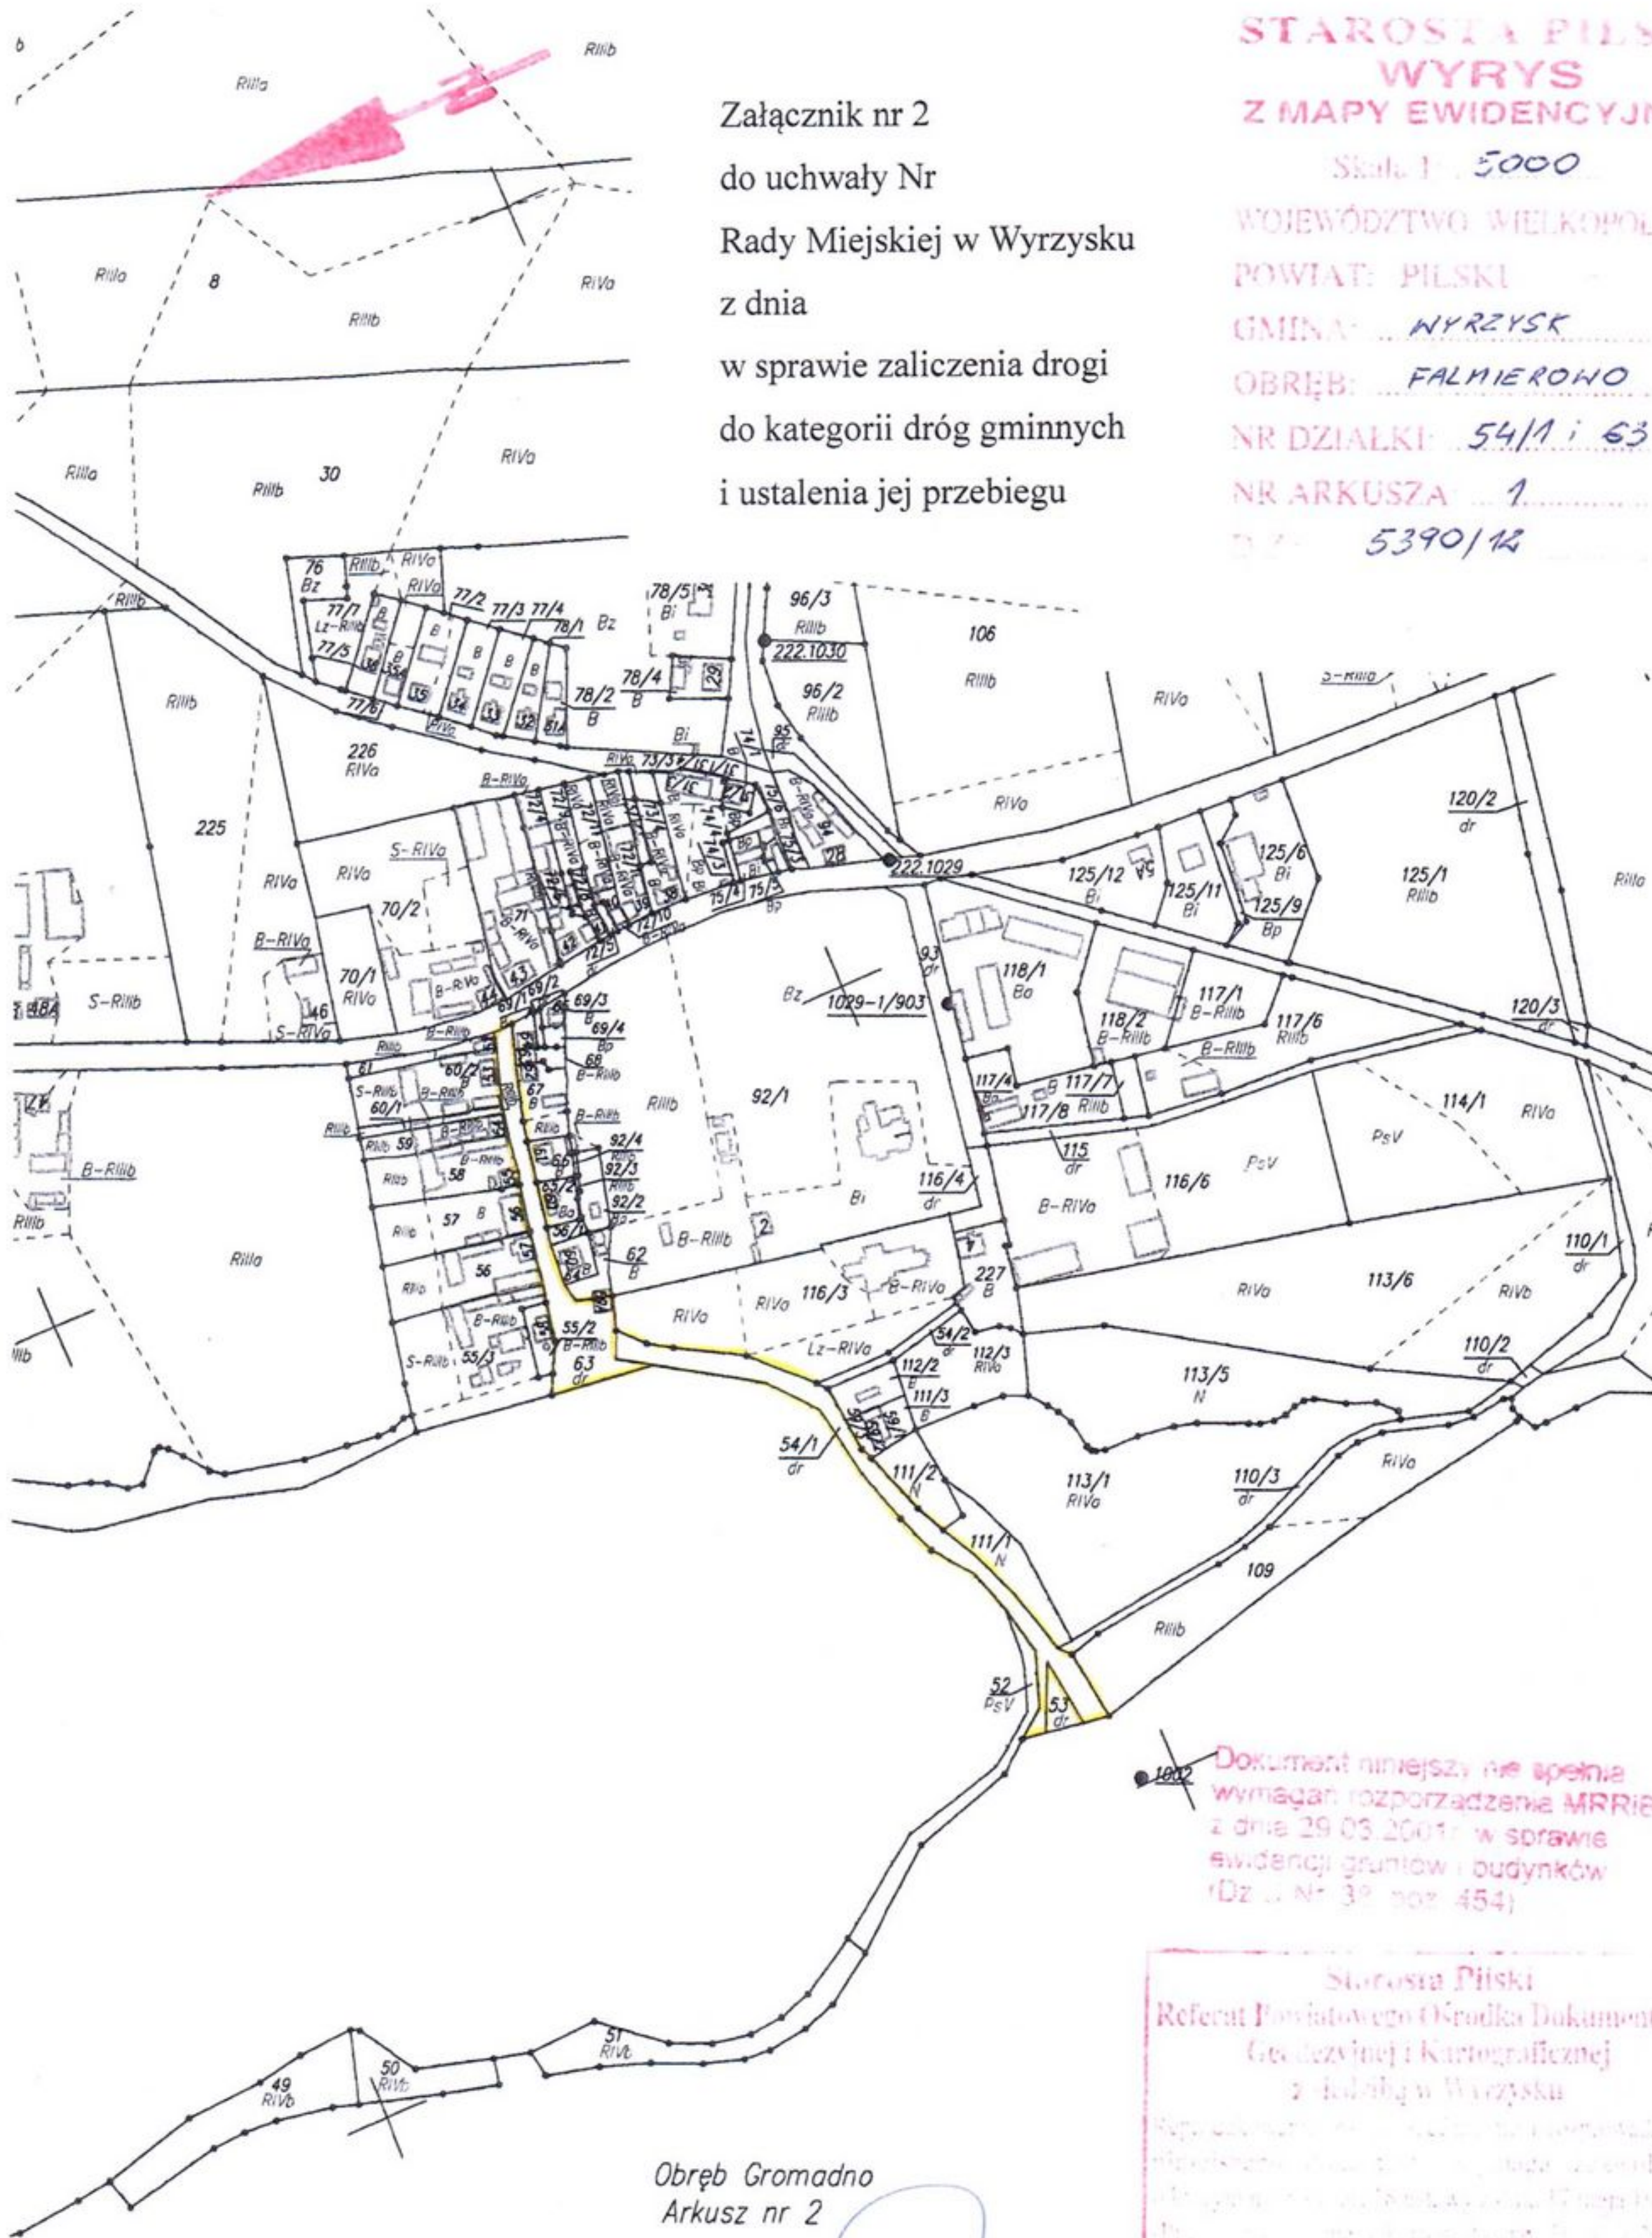

**STAROSTA PIŁSKI
WYRYS
Z MAPY EWIDENCYJNEJ**

Skala 1 : 5000

WOJEWÓDZTWO WIELKOPOLSKIE

POWIAT: PIŁSKI

GMINA: WYRZYSK

OBRĘB: FALMIEROWO

NR DZIAŁKI: 54/1 i 63

NR ARKUSZA: 1

5390/12

Załącznik nr 2
do uchwały Nr
Rady Miejskiej w Wyrzysku
z dnia
w sprawie zaliczenia drogi
do kategorii dróg gminnych
i ustalenia jej przebiegu

Dokument niniejszy nie spełnia
wymagań rozporządzenia MRRIe
z dnia 29.03.2001r. w sprawie
ewidencji gruntów i budynków
(Dz. U. Nr 38, poz. 454)

Obręb Gromadno
Arkusz nr 2

Przewodniczący Rady
Ireneusz Przydział

Starosta Piłski
Referat Powiatowego Ośrodka Dokumentacji
Geodezyjnej i Kartograficznej
w Wyrzysku
28 SIE. 2012 up STAROSTA