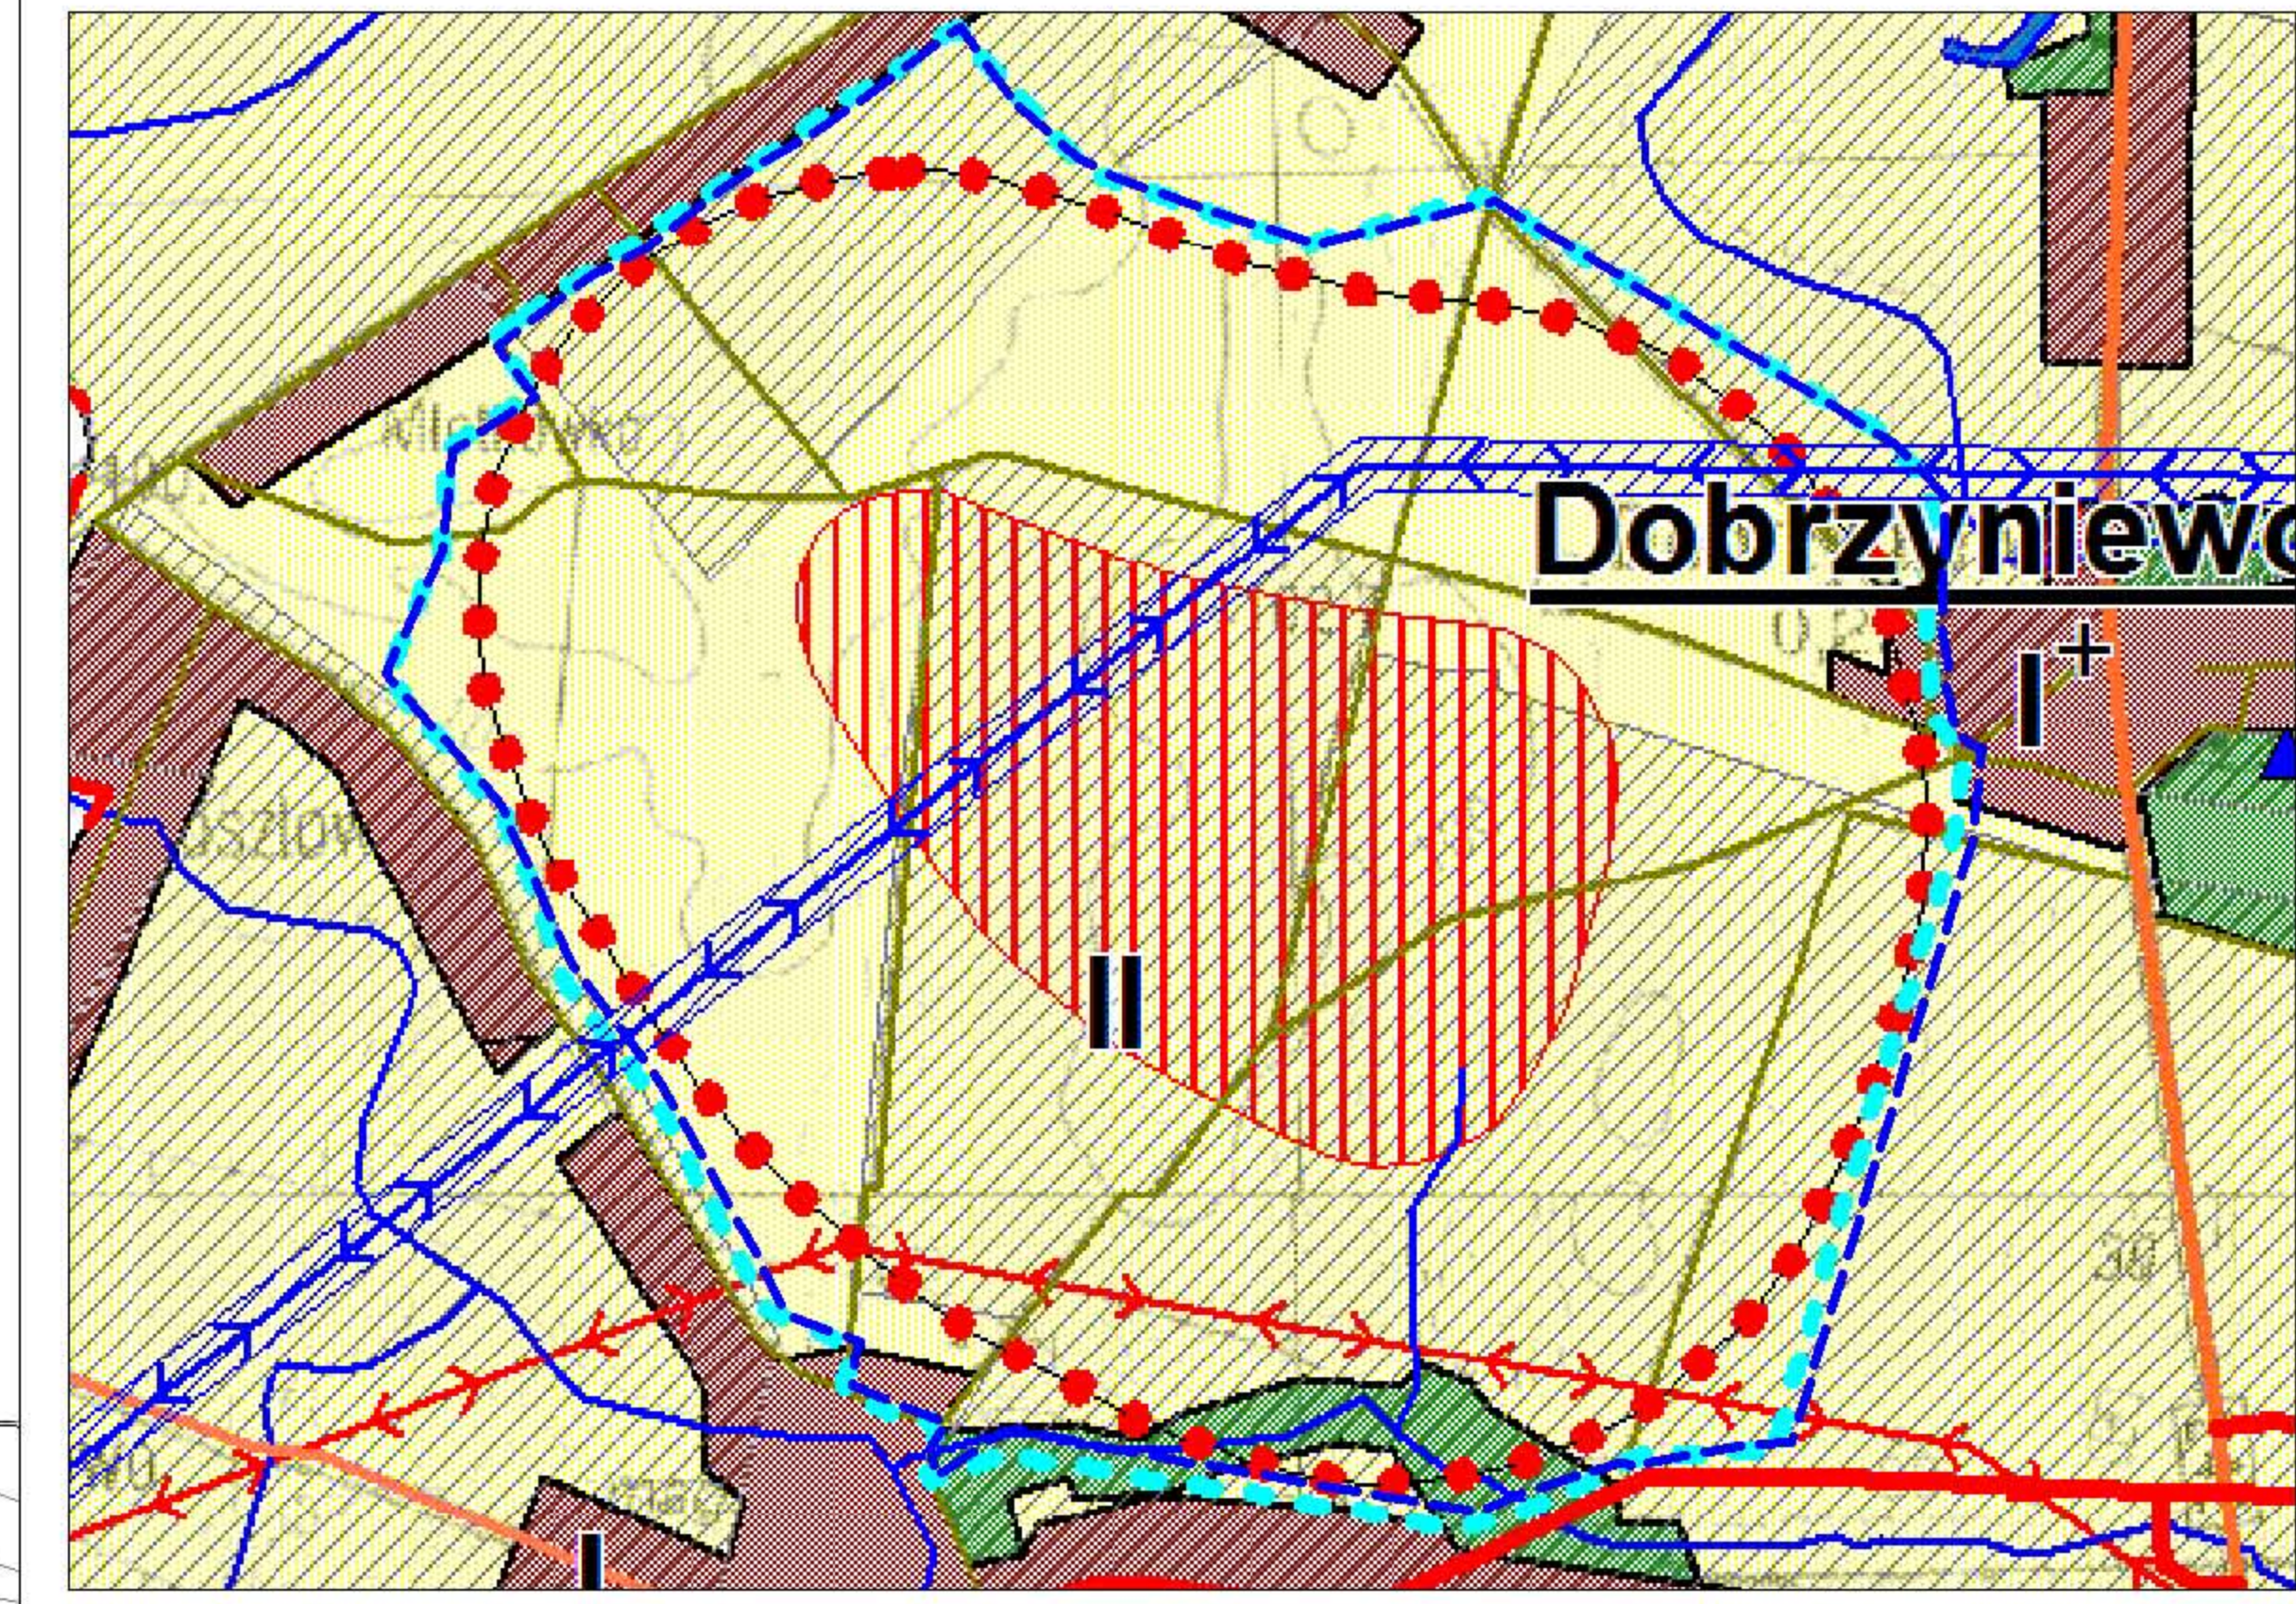

Miejscowy plan zagospodarowania przestrzennego w rejonie miejscowości Dobrzyńewo i Kosztowo

Wyrys ze Studium uwarunkowań i kierunków zagospodarowania przestrzennego gminy Wyrzysk
Skala 1:10 000

Granice miejscowego planu zagospodarowania przestrzennego